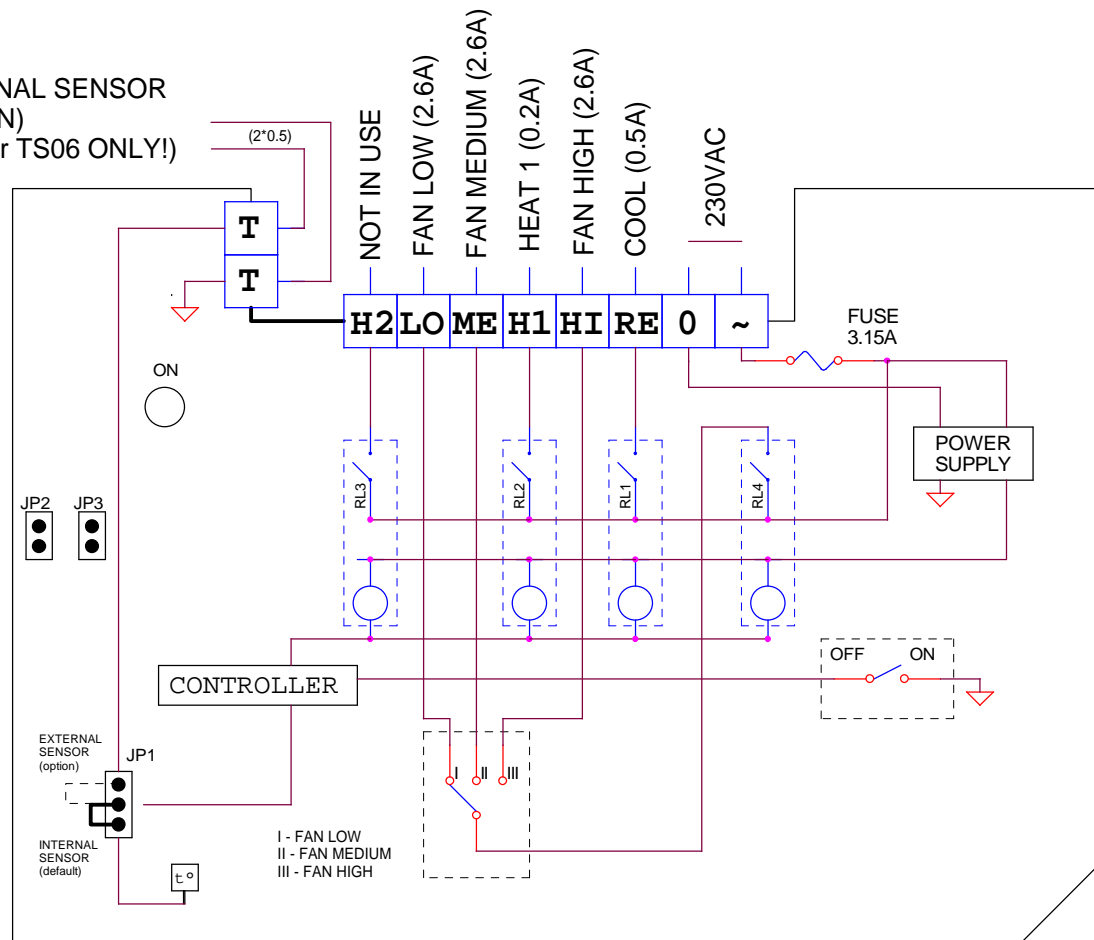

EXTERNAL SENSOR - מושחל רובצינ  
 (OPTION) יפלסט מתאים  
 (TS05 or TS06 ONLY!)

**DL - השהיית מפוח (30 שניות) - רק במצב חימום !**  
 ברגם זה המפוח ימשיך לפעול 30 שניות לאחר הפסקת היחידה.