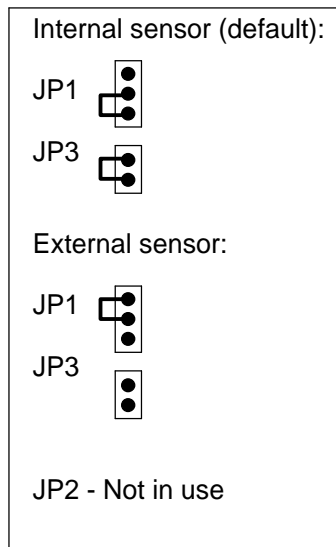

EXTERNAL SENSOR - מושחל רובצינ  
 (OPTION) יפלסט מתאים  
 (TS05 or TS06 ONLY!)

**DL - השהיית מפוח (30 שניות) - רק במצב חימום !**  
 ברגם זה המפוח ימשיך לפעול 30 שניות לאחר הפסקת היחידה.